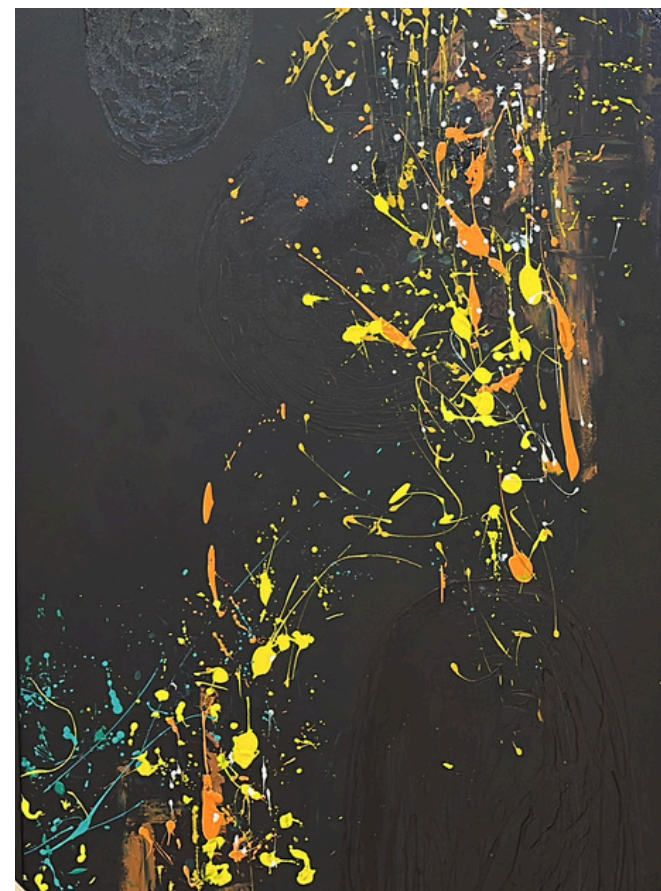

CATÁLOGO DE OBRAS

ANDREA MARIANO

Olhar Azul
Acrílica sobre tela
60 x 80 cm
R\$7.200,00

Olhar
Acrílica sobre tela
60 x 80 cm
R\$8.900,00

CATÁLOGO DE OBRAS

DANI XAVIER

Luz na Florestal
Acrílica sobre papel
29,7 x 42 cm
R\$4.500,00

Céu Lilás
Acrílica sobre papel
29,7 x 42 cm
R\$4.500,00

CATÁLOGO DE OBRAS

DI MARTINO

Lavoro 02
Arte Digital
60 x 80 cm
R\$5.500,00

Lavoro 27
Arte Digital
60 x 80 cm
R\$5.500,00

CATÁLOGO DE OBRAS

ELIS REGINA

Descoberta I
Técnica mista sobre tela
100 x 150 cm
R\$14.200,00

Descoberta II
Técnica mista sobre tela
100 x 150 cm
R\$14.200,00

CATÁLOGO DE OBRAS

GANE COLODA

Fotografia Documental
Série MARROCOS - VOCÊ É
LIBERDADE
Canvas fine art
80x100cm
R\$ 12.900,00