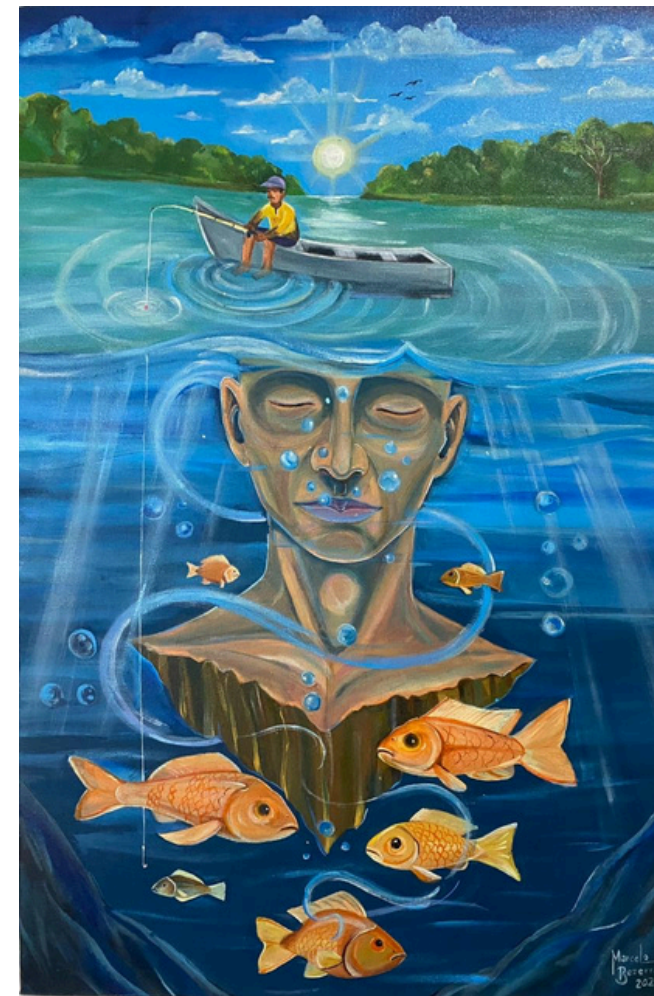

Descoberta I
Técnica mista sobre tela
100 x 150 cm
R\$14.200,00

Descoberta II
Técnica mista sobre tela
100 x 150 cm
R\$14.200,00

CATÁLOGO DE OBRAS

GANE COLODA

Fotografia Documental
Série MARROCOS - VOCÊ É
LIBERDADE
Canvas fine art
80x100cm
R\$ 12.900,00

Fotografia Abstrata
Série ORIGEM - TERRA
Canvas fine art
80x100cm
R\$12.900,00

CATÁLOGO DE OBRAS

JULIA DALCASTAGNÉ

Parasite Lady
Óleo sobre tela
50 x 70 cm
R\$6.900,00

CATÁLOGO DE OBRAS

KARLA LESSA

Abstrato I
Acrílica sobre tela
80 x 100 cm
R\$7.900,00

Abstrato II
Acrílica sobre tela
80 x 120 cm
R\$8.200,00

CATÁLOGO DE OBRAS

LUANA PARANHOS

Técnica mista sobre tela

80 x 80 cm

R\$4.200,00

CATÁLOGO DE OBRAS

MARCELO BEZERRA

S e r Humano - Corpo
Técnica mista sobre tela
60cm x 50cm
R\$4.900,00

Pescador de Almas
Acrílica sobre tela
60 x 40 cm
R\$4.200,00

CATÁLOGO DE OBRAS

MAYA VERONESE

Coleção Doce Infância
Acrílica sobre tela
50 x 50 cm
R\$4.200,00