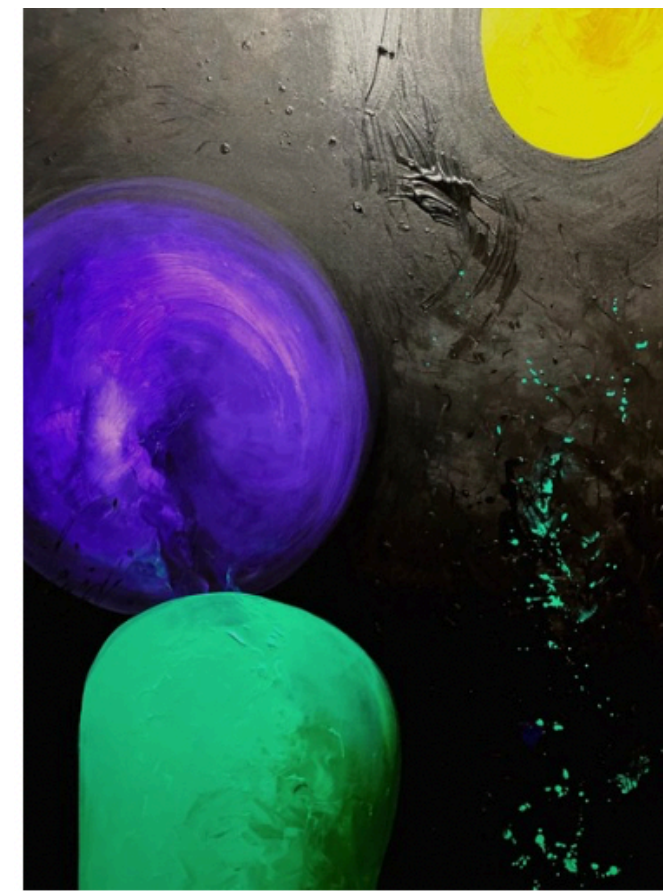

Cada obra será uma tentativa de desconstruir a fachada moderna, revelando as contradições do progresso e o impacto da urbanização desmedida. Nosso objetivo é convidar o espectador a refletir sobre o que foi ganho e o que foi perdido nesse processo de transformação. As obras evocam uma nostalgia de tempos mais simples, enquanto nos fazem questionar para onde estamos indo.

Céu Lilás
Acrílica sobre papel
29,7 x 42 cm
R\$4.500,00

CATÁLOGO DE OBRAS

DI MARTINO

Lavoro 02
Arte Digital
60 x 80 cm
R\$5.500,00

Lavoro 27
Arte Digital
60 x 80 cm
R\$5.500,00

CATÁLOGO DE OBRAS

ELIS REGINA

Descoberta I
Técnica mista sobre tela
100 x 150 cm
R\$14.200,00

Descoberta II
Técnica mista sobre tela
100 x 150 cm
R\$14.200,00

CATÁLOGO DE OBRAS

GANE COLODA

Fotografia Documental
Série MARROCOS - VOCÊ É
LIBERDADE
Canvas fine art
80x100cm
R\$ 12.900,00