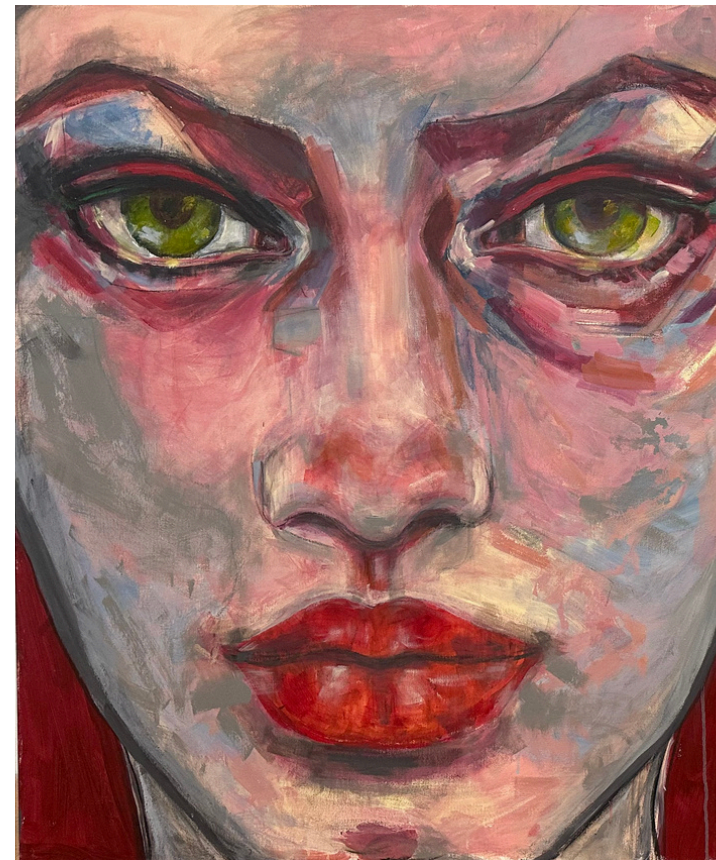

Cada obra será uma tentativa de desconstruir a fachada moderna, revelando as contradições do progresso e o impacto da urbanização desmedida. Nosso objetivo é convidar o espectador a refletir sobre o que foi ganho e o que foi perdido nesse processo de transformação. As obras evocam uma nostalgia de tempos mais simples, enquanto nos fazem questionar para onde estamos indo.

Sela
Óleo sobre tela
80 x 80 cm
R\$5.600,00

CATÁLOGO DE OBRAS

ROSSANA COVARRUBIAS

Divina Natureza
Técnica Mista
80 x 60 cm
R\$7.900,00

Rainha Faraó
Técnica Mista
70cm x 45,5cm
R\$5.600,00

CATÁLOGO DE OBRAS

RUDY RAHAL

Série Olhar

Acrílica e carvão sobre tela

120 x 100 cm

R\$8.900,00

Série Olhar

Acrílica e carvão sobre tela

120 x 100 cm