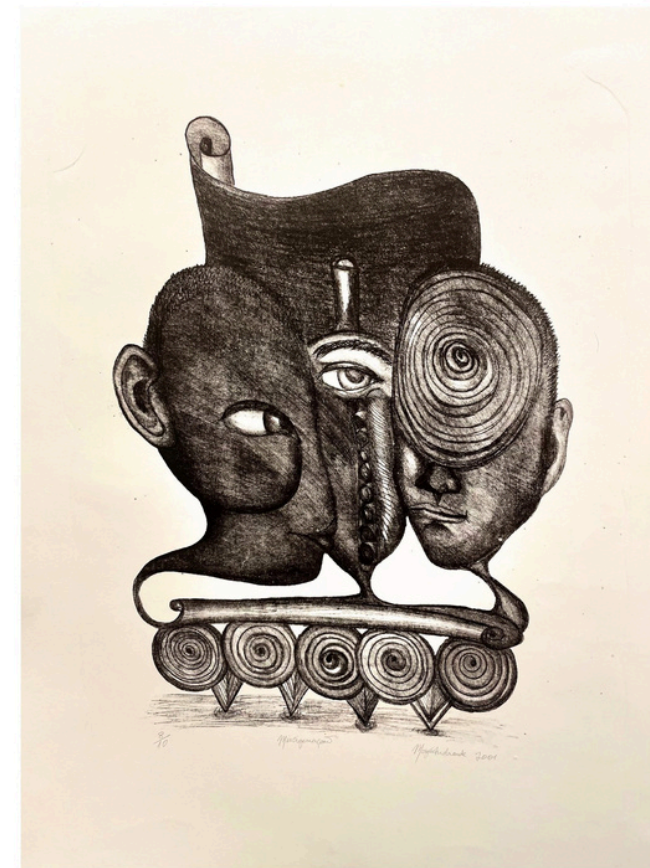

S e r Humano - Corpo
Técnica mista sobre tela
60cm x 50cm
R\$4.900,00

Pescador de Almas
Acrílica sobre tela
60 x 40 cm
R\$4.200,00

CATÁLOGO DE OBRAS

MAYA VERONESE

Coleção Doce Infância
Acrílica sobre tela
50 x 50 cm
R\$4.200,00

Coleção Doce Infância
Acrílica sobre tela
50 x 50 cm
R\$4.200,00

CATÁLOGO DE OBRAS

MAYA VERONESE

Coleção Doce Infância
Impressão Fine Art
80 x 80 cm
R\$5.900,00

Coleção Doce Infância
Impressão Fine Art
80 x 80 cm
R\$5.900,00

CATÁLOGO DE OBRAS

MAZÉ ANDRADE

Sobrevivência
Litogravura
48 x 68 cm
R\$4.900,00

Tamanho total (imagem e papel original): 48cmx 66cm

Tamanho total (imagem e papel original): 48cmx 68cm

Miscigenação
Litogravura
48 x 68 cm
R\$4.900,00