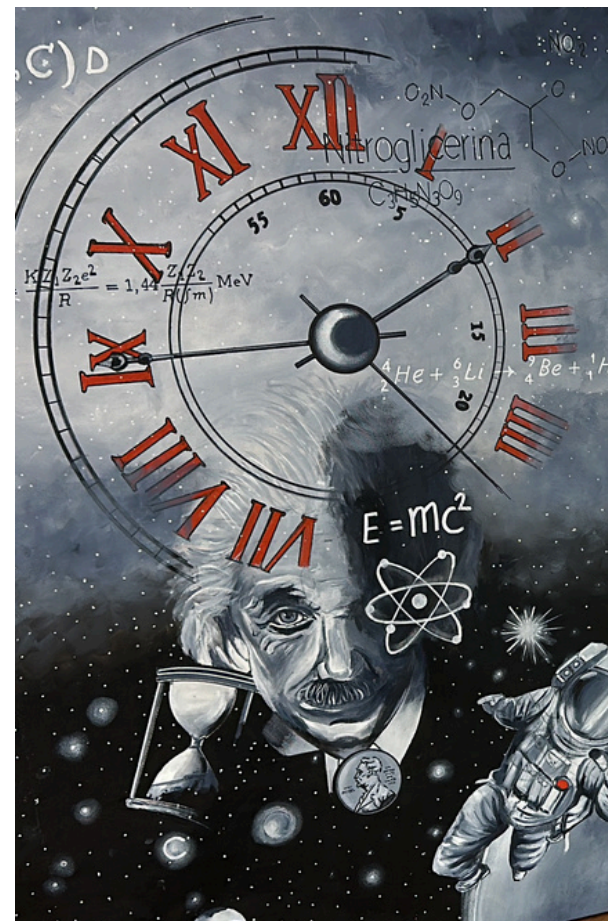

CATÁLOGO DE OBRAS

MÔNICA RUGGIERO

Risos em Ruínas
Acrílica sobre tela
80 x 100 cm
R\$7.500,00

Fragmentos de Solidão
Acrílica sobre tela
100 x 100 cm
R\$8.900,00

CATÁLOGO DE OBRAS

NATAN D'SAMPA

Surrealismo I
Acrílica sobre tela
100 x 80 cm
R\$6.500,00

Surrealismo II
Acrílica sobre tela
80 x 80 cm
R\$5.900,00

CATÁLOGO DE OBRAS

NELMA GRANJA

Alegria em Flor (Díptico)
Acrílica sobre tela
80 x 100 cm (cada)
R\$8.200,00

CATÁLOGO DE OBRAS

RENATA LEAL

A Cor da Semente da Melancia
Óleo sobre tela
100x70 cm
R\$7.200,00